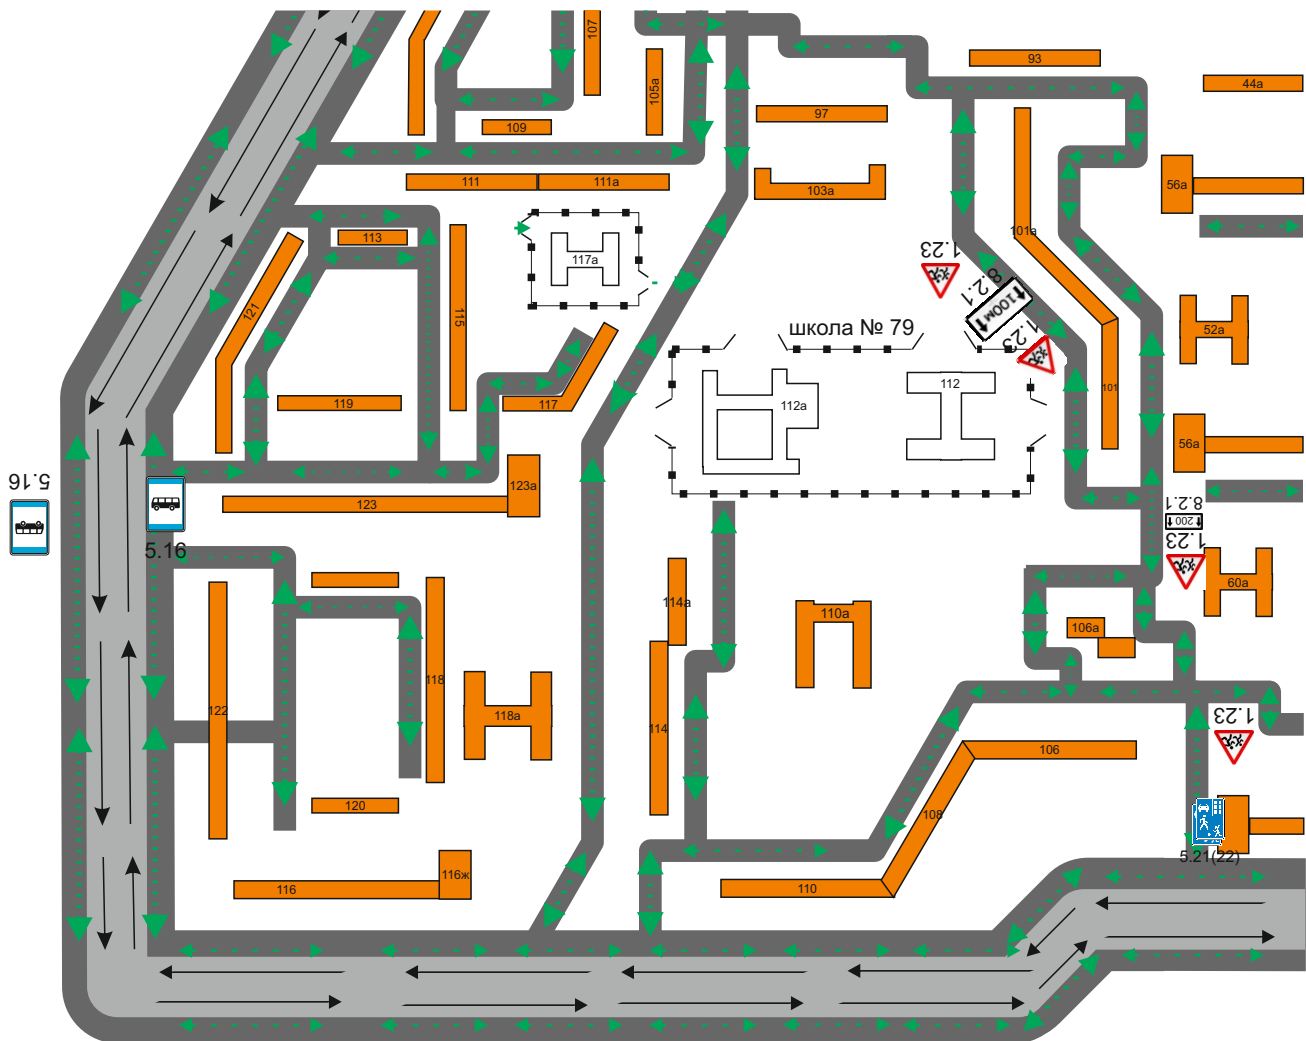

## 2.1. План-схема района расположения МБОУ «Средняя общеобразовательная школа № 79»

-  - жилая застройка
-  - проезжая часть
-  - тротуар

-  - движение транспортных средств
-  - движение детей (учеников) в (из) образовательное учреждение

## План - схема организации дорожного движения в непосредственной близости от МБОУ «Средняя общеобразовательная школа № 79»

-  - ограждение образовательного учреждения и стоянки транспортных средств
-  - направление движения транспортного потока
-  - направление движения детей от остановок маршрутных транспортных средств
-  - искусственная неровность

# План-схема безопасного маршрута движения обучающихся МБОУ "Средняя общеобразовательная школа № 79"

-  - жилая застройка
-  - проезжая часть
-  - тротуар

-  - движение транспортных средств
-  - движение детей (учеников) в (из) образовательное учреждение