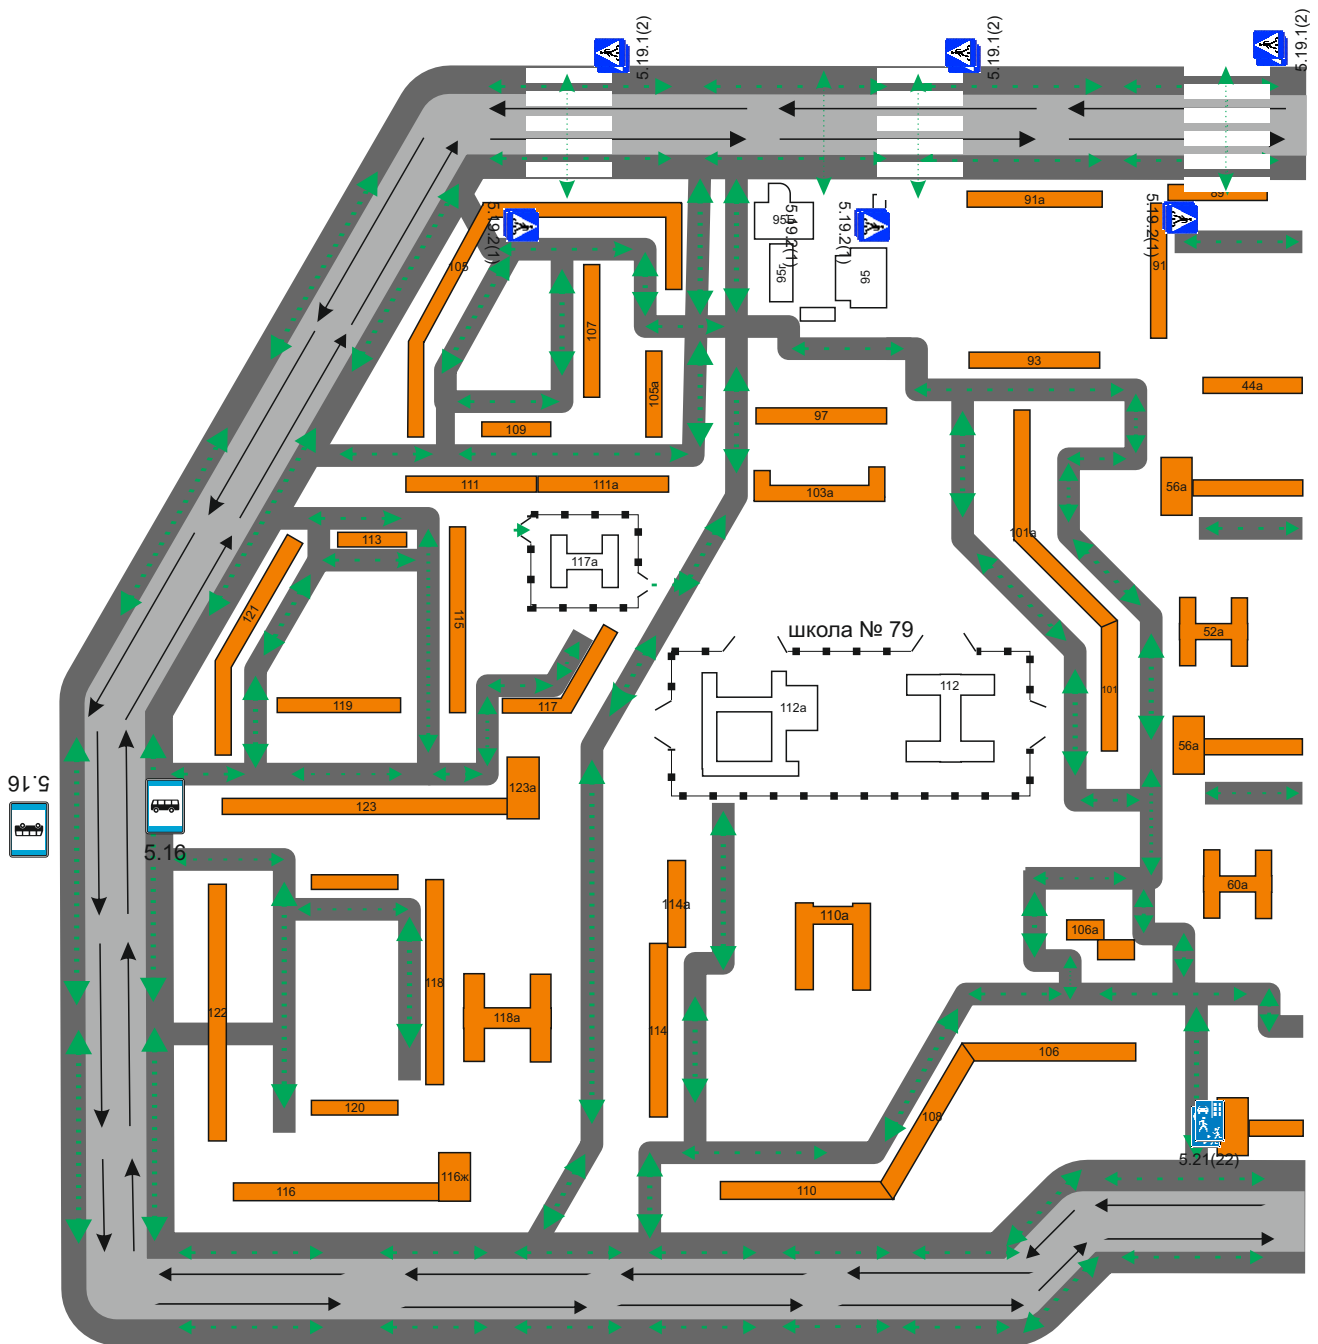

## 2.1. План-схема района расположения МБОУ «Средняя общеобразовательная школа № 79»

-  - жилая застройка
-  - проезжая часть
-  - тротуар

-  - движение транспортных средств
-  - движение детей (учеников) в (из) образовательное учреждение

## План - схема организации дорожного движения в непосредственной близости от МБОУ «Средняя общеобразовательная школа № 79»

-  - ограждение образовательного учреждения и стоянки транспортных средств
-  - направление движения транспортного потока
-  - направление движения детей от остановок маршрутных транспортных средств
-  - искусственная неровность

# План-схема безопасного маршрута движения обучающихся МБОУ "Средняя общеобразовательная школа № 79"

-  - жилая застройка
-  - проезжая часть
-  - тротуар

-  - движение транспортных средств
-  - движение детей (учеников) в (из) образовательное учреждение