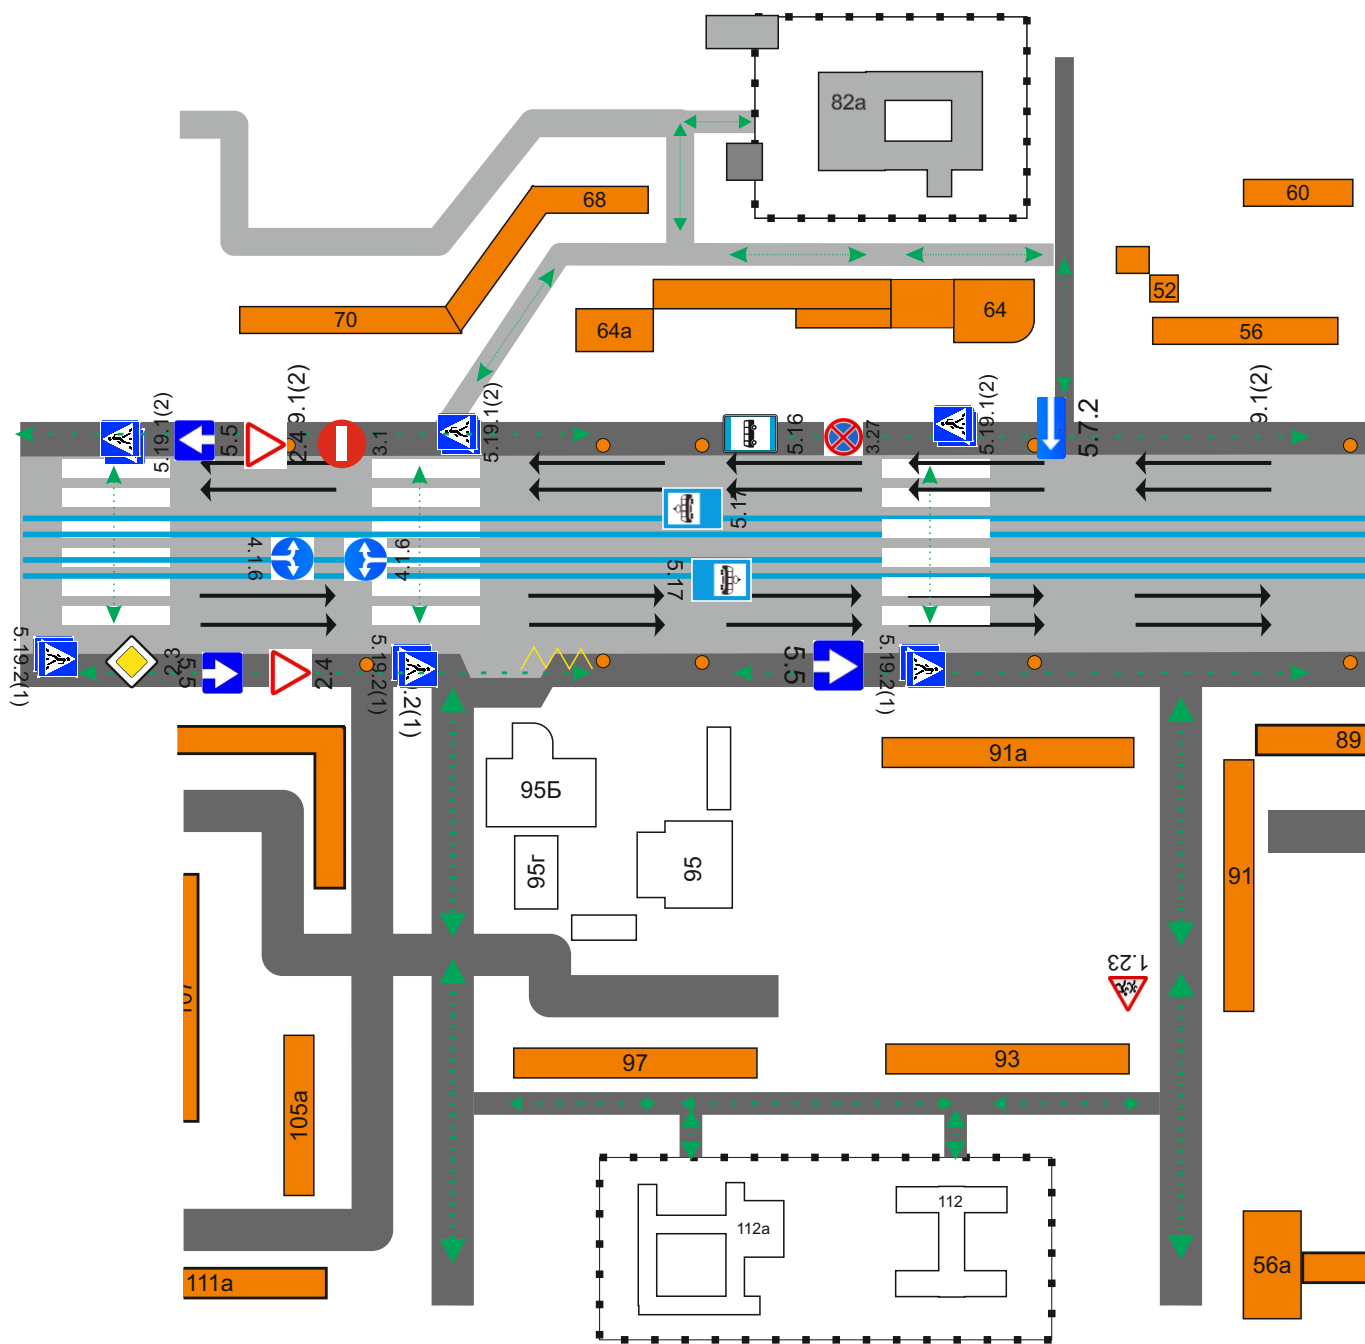

## 2.1. План-схема района расположения МБОУ «Средняя общеобразовательная школа № 79»

-  - жилая застройка
-  - проезжая часть
-  - тротуар

-  - движение транспортных средств
-  - движение детей (учеников) в (из) образовательное учреждение

## План - схема организации дорожного движения в непосредственной близости от МБОУ «Средняя общеобразовательная школа № 79»

-  - ограждение образовательного учреждения и стоянки транспортных средств
-  - направление движения транспортного потока
-  - направление движения детей от остановок маршрутных транспортных средств
-  - искусственная неровность

# План-схема безопасного маршрута движения обучающихся МБОУ "Средняя общеобразовательная школа № 79"

-  - жилая застройка
-  - проезжая часть
-  - тротуар

-  - движение транспортных средств
-  - движение детей (учеников) в (из) образовательное учреждение